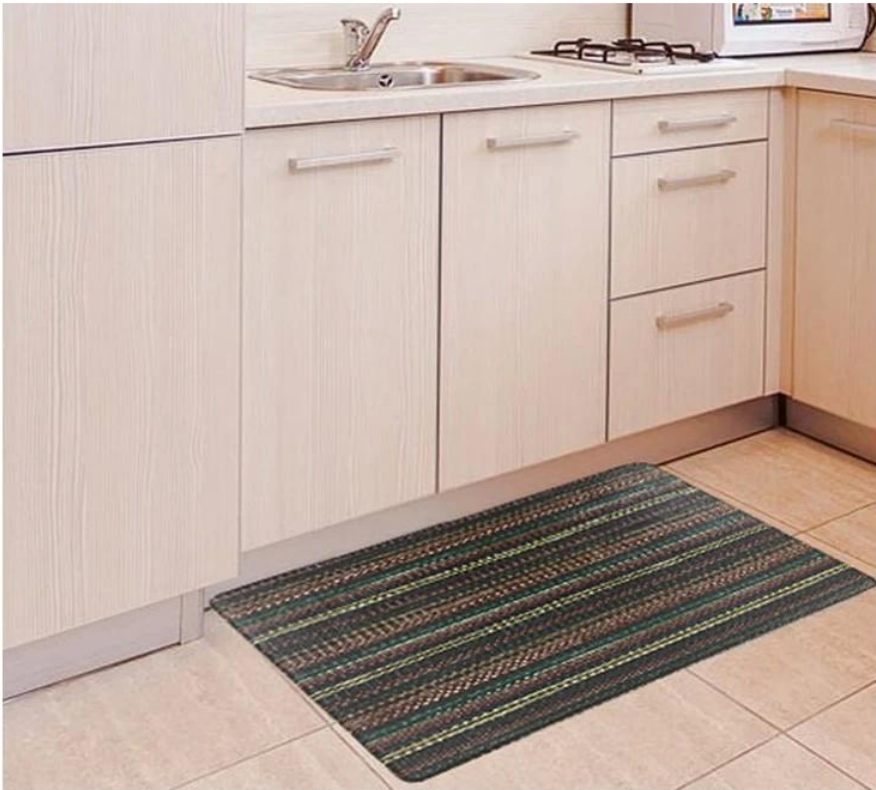

مقاوم للماء دائم غطاء الفينيل مع دعم غير زلق. GT. و
صنع وكشط ومقاومة للبشرة لفترة طويلة. GT. و
مقاوم للماء دائم غطاء الفينيل مع دعم غير زلق. GT. و
سهل العناية ، ينظف بقطعة قماش مبللة أو إسفنجة. GT. و
حصيرة Chef. مزدوج الجانبين أو واحد جانب طبع مطبخ الحصير وأمبير GT. و

مقاوم للماء دائم غطاء الفينيل مع دعم غير زلق. GT. و

Details #1

- ▶ 100% Vinyl cover, PVC foam filling
- ▶ This non-slip anti-fatigue mat is super comfortable and effective
- ▶ Colorful Printing

مقاوم للماء دائم غطاء الفينيل مع دعم غير زلق. GT. و

Details #2

- ▶ It's waterproof and easy to clean with mild detergent and a damp cloth
- ▶ It features high-grade foam filling to relieve pressure on your feet, knees and legs

□□□□□□□□ □□□□□□□□ □□□□□□□□: