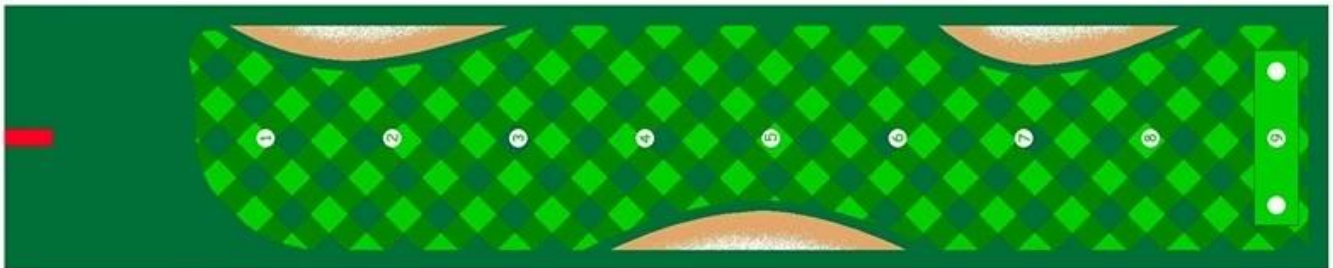

Eigenschaften:

- 1) Chromojet-gedrucktes Design, um Ihr eigenes Design anschaulich darzustellen
- 2) 100% bedruckte Nylonoberfläche.
- 3) rutschfeste und schwere TPR-Unterstützung.
- 4) Faseroberfläche ist nahe dem Gras der Golf Driving Range
- 5) Perfekt für den Einsatz in Ihrem Zuhause oder dem Ort, an dem Sie Golf spielen.
- 6) Kann in eine Tasche gerollt werden, einfach getragen werden

Etwas von Unsere Kunden' Designs:

STATISTICS OF PUTTING

— Without the Golf Putting Mat — With the Golf Putting Mat

Why Choose Our Golf Putting Mat???

1. Perfect training aid to master distance control and tempo for your putts.
2. Suitable for beginners, intermediate, advanced players and professionals.
3. Helps visualize the optimum distance past the hole on a real green.
4. 2-training mode mat (can be played from both ends).
5. Helps review basics: alignment, aim, roll of ball & develop feel and touch
6. Perfect rolling speed : 9.5 on both ends and the ball does not bump out.
7. Play in pair or with friends or children and have fun.
8. Distance control = choose to play aggressively or conservatively.