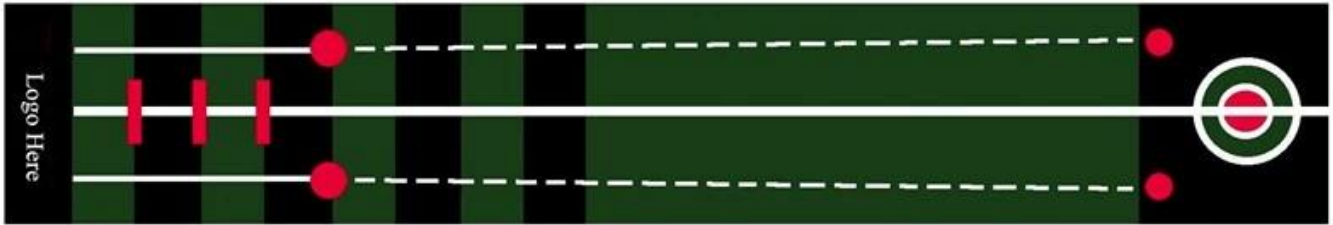

Eigenschaften:

- 1) Chromojet-gedrucktes Design, um Ihr eigenes Design anschaulich darzustellen
- 2) 100% bedruckte Nylonoberfläche.
- 3) rutschfeste und schwere TPR-Unterstützung.
- 4) Faseroberfläche ist nahe dem Gras der Golf Driving Range
- 5) Perfekt für den Einsatz in Ihrem Zuhause oder dem Ort, an dem Sie Golf spielen.
- 6) Kann in eine Tasche gerollt werden, einfach getragen werden

Etwas von Unsere Kunden' Designs:

STATISTICS OF PUTTING

— Without the Golf Putting Mat — With the Golf Putting Mat

Why Choose Our Golf Putting Mat???

1. Perfect training aid to master distance control and tempo for your putts.
2. Suitable for beginners, intermediate, advanced players and professionals.
3. Helps visualize the optimum distance past the hole on a real green.
4. 2-training mode mat (can be played from both ends).
5. Helps review basics: alignment, aim, roll of ball & develop feel and touch
6. Perfect rolling speed : 9.5 on both ends and the ball does not bump out.
7. Play in pair or with friends or children and have fun.
8. Distance control = choose to play aggressively or conservatively.