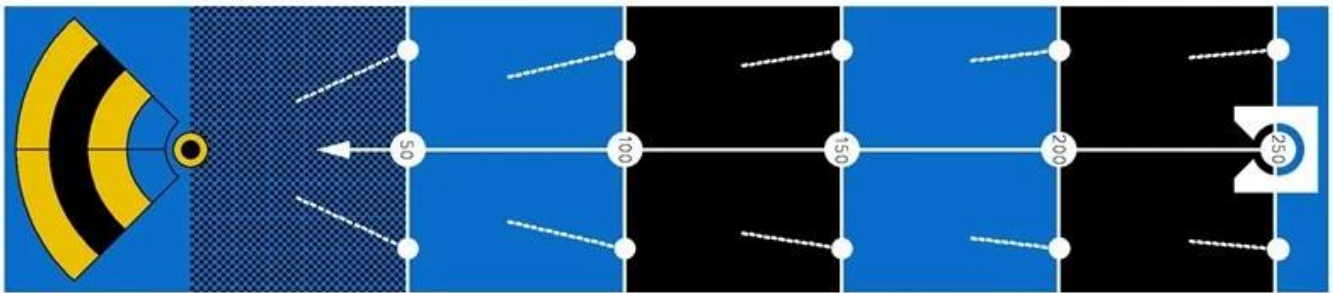

Eigenschaften:

- 1) Chromojet-gedrucktes Design, um Ihr eigenes Design anschaulich darzustellen
- 2) 100% bedruckte Nylonoberfläche.
- 3) rutschfeste und schwere TPR-Unterstützung.
- 4) Faseroberfläche ist nahe dem Gras der Golf Driving Range
- 5) Perfekt für den Einsatz in Ihrem Zuhause oder dem Ort, an dem Sie Golf spielen.
- 6) Kann in eine Tasche gerollt werden, einfach getragen werden

Etwas von Unsere Kunden' Designs:

STATISTICS OF PUTTING

— Without the Golf Putting Mat — With the Golf Putting Mat

Why Choose Our Golf Putting Mat???

1. Perfect training aid to master distance control and tempo for your putts.
2. Suitable for beginners, intermediate, advanced players and professionals.
3. Helps visualize the optimum distance past the hole on a real green.
4. 2-training mode mat (can be played from both ends).
5. Helps review basics: alignment, aim, roll of ball & develop feel and touch
6. Perfect rolling speed : 9.5 on both ends and the ball does not bump out.
7. Play in pair or with friends or children and have fun.
8. Distance control = choose to play aggressively or conservatively.