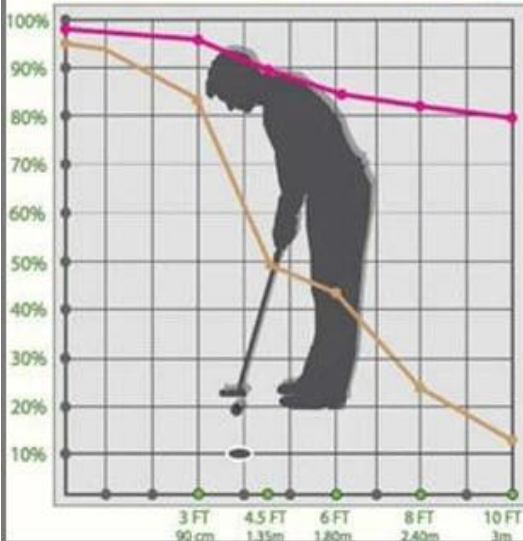

Eigenschaften:

- 1) Chromojet-gedrucktes Design, um Ihr eigenes Design anschaulich darzustellen
- 2) 100% bedruckte Nylonoberfläche.
- 3) rutschfeste und schwere TPR-Unterstützung.
- 4) Faseroberfläche ist nahe dem Gras der Golf Driving Range
- 5) Perfekt für den Einsatz in Ihrem Zuhause oder dem Ort, an dem Sie Golf spielen.
- 6) Kann in eine Tasche gerollt werden, einfach getragen werden

Etwas von Unsere Kunden' Designs:

STATISTICS OF PUTTING

— Without the Golf Putting Mat — With the Golf Putting Mat

Why Choose Our Golf Putting Mat???

1. Perfect training aid to master distance control and tempo for your putts.
2. Suitable for beginners, intermediate, advanced players and professionals.
3. Helps visualize the optimum distance past the hole on a real green.
4. 2-training mode mat (can be played from both ends).
5. Helps review basics: alignment, aim, roll of ball & develop feel and touch
6. Perfect rolling speed : 9.5 on both ends and the ball does not bump out.
7. Play in pair or with friends or children and have fun.
8. Distance control = choose to play aggressively or conservatively.