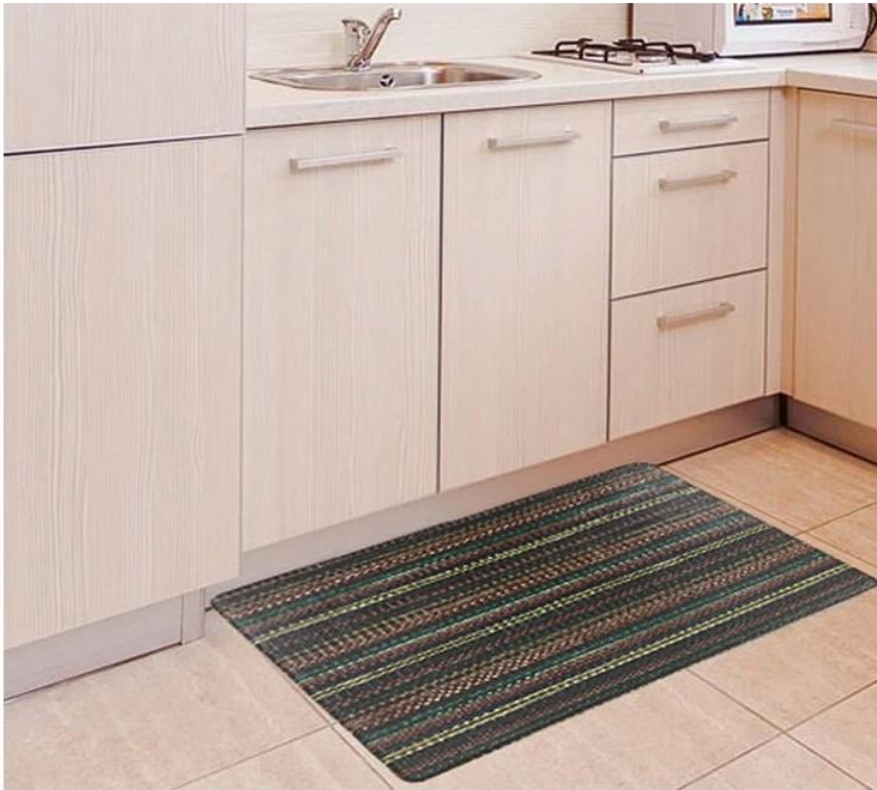

## **Alfombra de piso de la cocina Alfombra de espuma moderna Espuma felpudo Proveedor**

& gt; Doble Lados o Uno Lado Impresión Cocina Mats &erio; dohef Mat.

& gt; Cuidado fácil, limpie con un paño húmedo o una esponja

& gt; Durable a prueba de agua cubierta de vinilo con respaldo antideslizante

& gt; Mancha, abrasión y resistencia a la decoloración para una belleza duradera

Estilo Uno: Doble Lados Impresión Cocina Mats

### ***Details #1***

- ▶ 100% Vinyl cover, PVC foam filling
- ▶ This non-slip anti-fatigue mat is super comfortable and effective
- ▶ Colorful Printing

Estilo Dos: Uno Lado Impresión Cocina Mats

## **Details #2**

- ▶ It's waterproof and easy to clean with mild detergent and a damp cloth
- ▶ It features high-grade foam filling to relieve pressure on your feet, knees and legs

Diseños disponibles para elección: