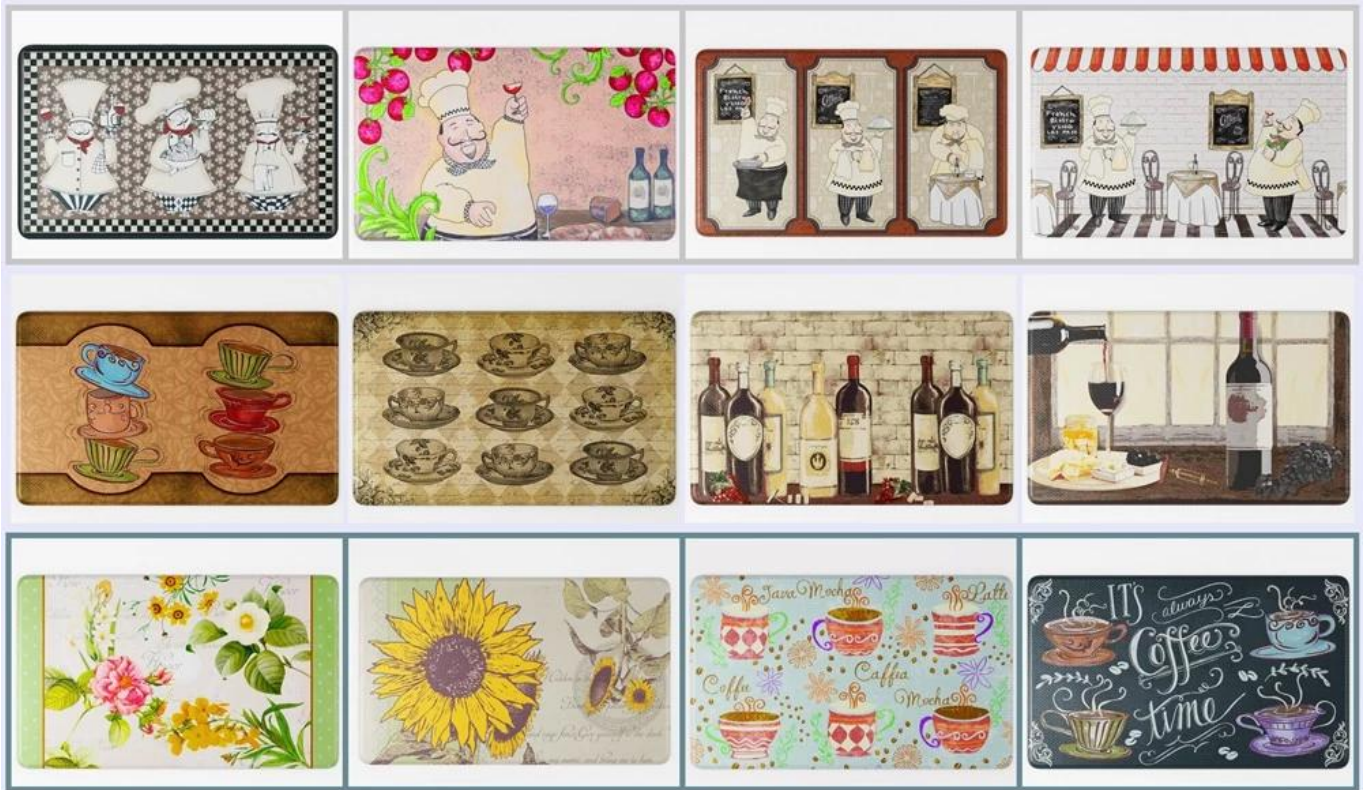

Cualquier otra pregunta, no dude en enviarnos un correo electrónico o hacer una llamada!