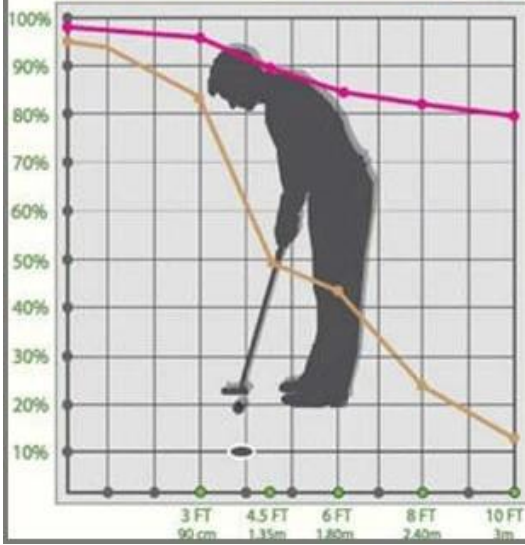

Características de Golf Mats:

Golf Driving Range Mats es bueno para los golfistas que quieren mejorar sus habilidades de putting.

Se puede usar tanto en interiores como en exteriores. El tapete para poner es también adecuado para la práctica del golf, el hogar o la oficina.

Detalle de impresión: sin limitación de color, solo tiene su propio diseño y logotipo de la empresa.

Real Feel Nylon Pile: mejorar la experiencia de putting

Heavy Duty TPR Backing mantiene la colchoneta estricta en el suelo

Embalaje individual de la bolsa: fácil de llevar.

Easy to carry, easy to use !

Whenever, wherever !

Outdoor Use (Yard or Balcony)

chinamat.en.alibaba.com

Indoor Use (Office or Home)

STATISTICS OF PUTTING

Why Choose Our Golf Putting Mat???

- Without the Golf Putting Mat - With the Golf Putting Mat

1. Perfect training aid to master distance control and tempo for your putts.
2. Suitable for beginners, intermediate, advanced players and professionals.
3. Helps visualize the optimum distance past the hole on a real green.
4. 2-training mode mat (can be played from both ends).
5. Helps review basics: alignment, aim, roll of ball & develop feel and touch
6. Perfect rolling speed : 9.5 on both ends and the ball does not bump out.
7. Play in pair or with friends or children and have fun.
8. Distance control = choose to play aggressively or conservatively.