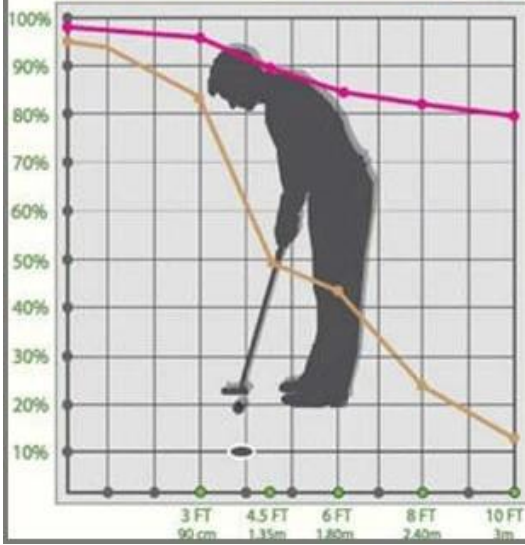

Golf Driving Range Mats è ideale per i golfisti che vogliono migliorare le loro abilità di putting.

Può essere utilizzato sia all'interno che all'esterno. Mettere la stuoia è adatto anche per la pratica del golf, della casa o dell'ufficio.

Dettaglio di stampa: nessuna limitazione di colore, basta avere il proprio design e logo aziendale.

Loop Nylon Pile: migliora l'esperienza di messa

Il supporto TPR per impieghi gravosi mantiene il tappeto rigido a terra

Imballaggio individuale della borsa: facile da trasportare.

Easy to carry, easy to use !

Whenever, wherever !

Outdoor Use (Yard or Balcony)

chinamat.en.alibaba.com

Indoor Use (Office or Home)

STATISTICS OF PUTTING

Why Choose Our Golf Putting Mat???

- Without the Golf Putting Mat - With the Golf Putting Mat

1. Perfect training aid to master distance control and tempo for your putts.
2. Suitable for beginners, intermediate, advanced players and professionals.
3. Helps visualize the optimum distance past the hole on a real green.
4. 2-training mode mat (can be played from both ends).
5. Helps review basics: alignment, aim, roll of ball & develop feel and touch
6. Perfect rolling speed : 9.5 on both ends and the ball does not bump out.
7. Play in pair or with friends or children and have fun.
8. Distance control = choose to play aggressively or conservatively.