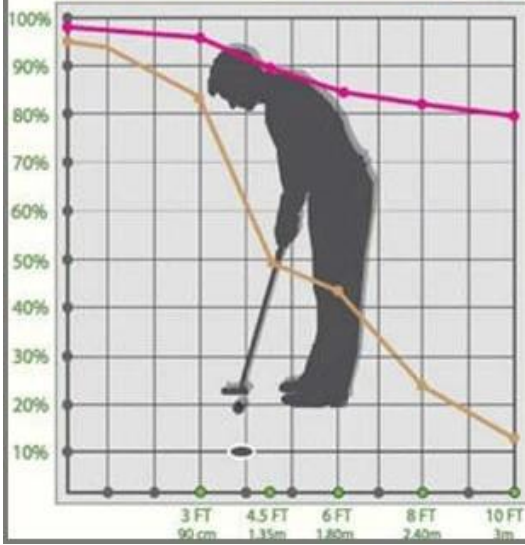

Caratteristiche delle stuoie di golf:

Golf Driving Range Mats è ideale per i golfisti che vogliono migliorare le loro abilità di putting.

Può essere utilizzato sia all'interno che all'esterno. Mettere la stuoia è adatto anche per la pratica del golf, della casa o dell'ufficio.

Dettaglio di stampa: nessuna limitazione di colore, basta avere il proprio design e logo aziendale.

Real Feel Nylon Pile: migliora l'esperienza di mettere

Il supporto TPR per impieghi gravosi mantiene il tappeto rigido a terra

Imballaggio individuale della borsa: facile da trasportare.

Easy to carry, easy to use !

Whenever, wherever !

Outdoor Use (Yard or Balcony)

chinamat.en.alibaba.com

Indoor Use (Office or Home)

STATISTICS OF PUTTING

Why Choose Our Golf Putting Mat???

- Without the Golf Putting Mat - With the Golf Putting Mat

1. Perfect training aid to master distance control and tempo for your putts.
2. Suitable for beginners, intermediate, advanced players and professionals.
3. Helps visualize the optimum distance past the hole on a real green.
4. 2-training mode mat (can be played from both ends).
5. Helps review basics: alignment, aim, roll of ball & develop feel and touch
6. Perfect rolling speed : 9.5 on both ends and the ball does not bump out.
7. Play in pair or with friends or children and have fun.
8. Distance control = choose to play aggressively or conservatively.