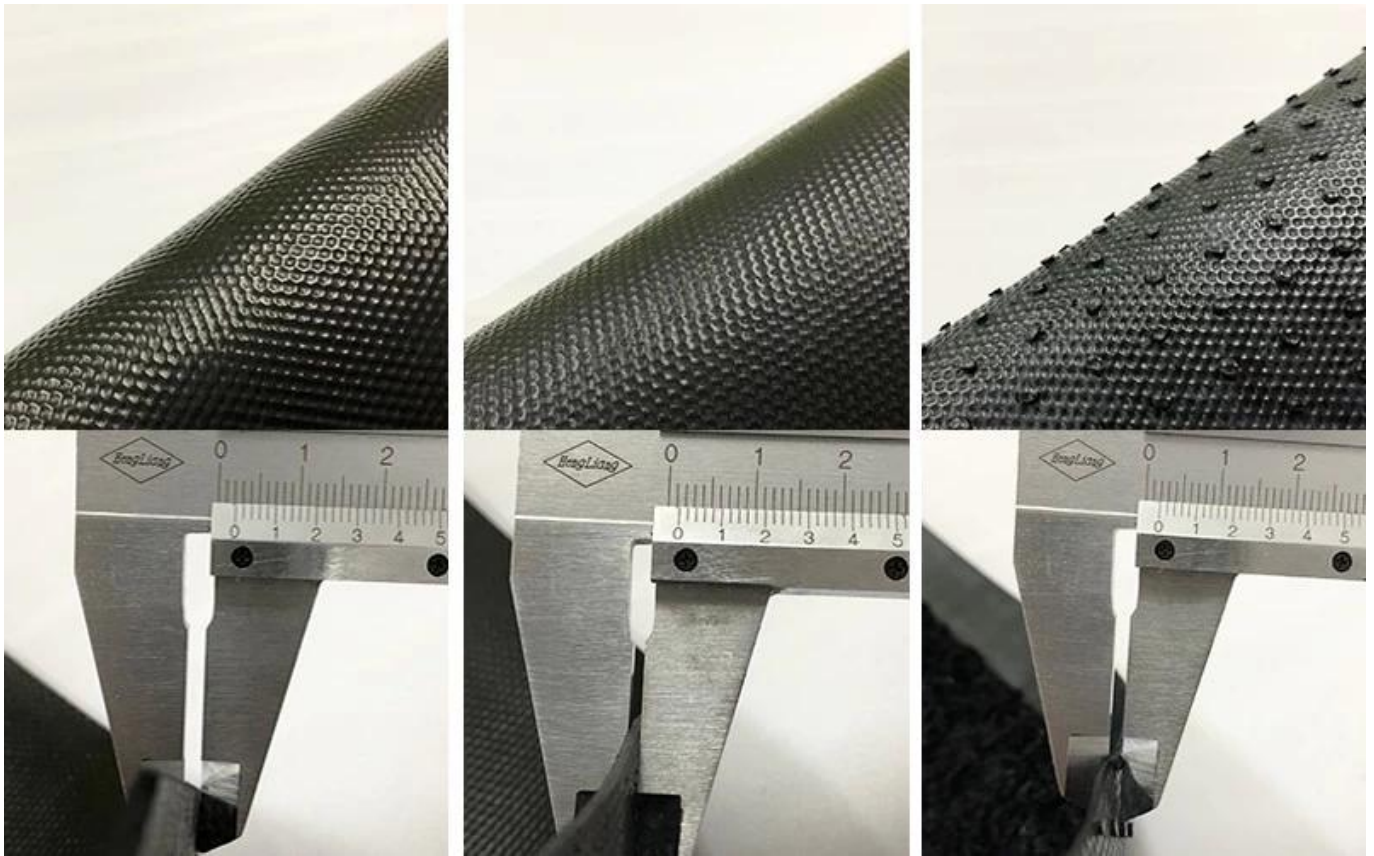

- & gt; □# DK-2450 : 3mm / 450gsm □□ □ + 2mm / 2000gsm □ □ □ □
- □ □, □ □ □ □ □ □ □ □, □ □ □ □ ...□ □ □ □ □ □ □ □

- & gt; □# DK-2000: 4mm /600gsm □□ □ + 2mm / 2000gsm □ □ □ □
- □ □ □ □ □ □ □, □ □ □ □ □□□ □ □ □, □ □ □ □ ...□ □ □ □ □ □ □ □

& gt; # DK-2200: 5mm / 700gsm 100% + 2mm / 2000gsm 100%

100% 100% 100%, 100% 100% 100% ... 100% 100%

& gt; # DK-2000: 7mm / 950gsm 100% + 2mm / 2000gsm 100%

100%, 100% 100% 100%, 100% 100% 100%

□□ □□ : 2m

M □□ □□ : □□ □□

□□□□ □□ : 40x60cm, 46x74cm, 50x70cm, 50x80cm, 60x90cm, 80x120cm, 120x180cm, □□□ □□ □□ □□□ □ □□□□.

□ □ □ □ □ □ □ □ □ □ ?

Raw Material

Tufting

Artwork

Dye

Drying