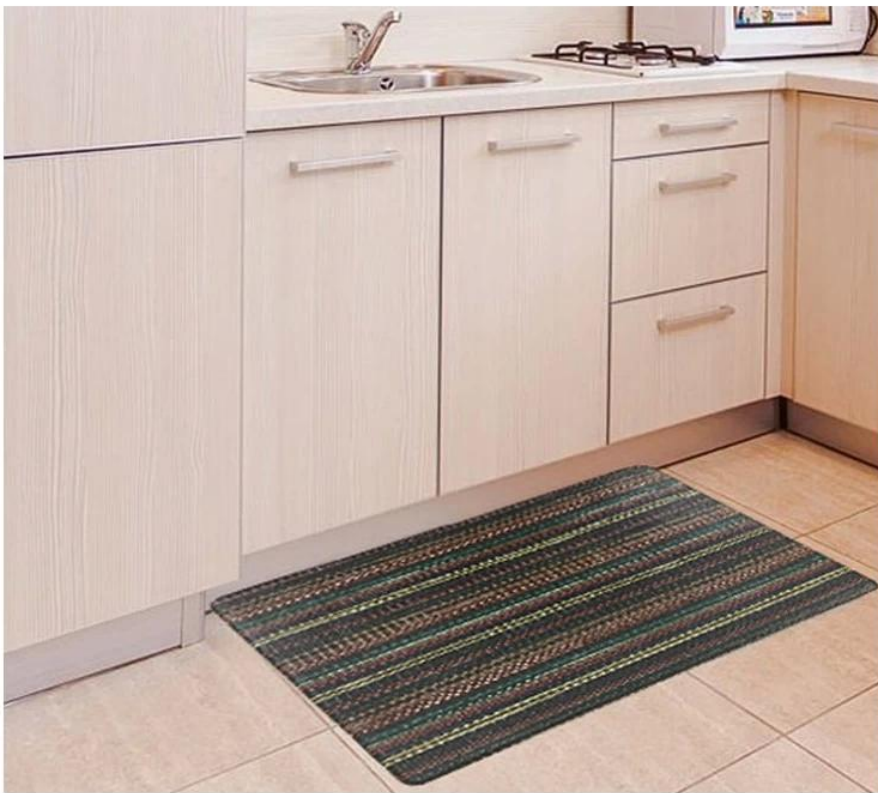

Кухонная напольная матовая Anti-Fatigue Современная пенная дверная коляска Поставщик

& GT; двойной Стороны или Один Боковая сторона печать Кухня Коврики & Ам; Chef Mat.

& GT; Легкая уборка, протирание влажной тканью или губкой

& GT; Прочный водонепроницаемый виниловая крышка с противоскользящим покрытием

& GT; Пятно, истирание и устойчивое к выцветанию для длительной красоты

Стиль Один: двойной Стороны печать Кухня Коврики

Details #1

- ▶ 100% Vinyl cover, PVC foam filling
- ▶ This non-slip anti-fatigue mat is super comfortable and effective
- ▶ Colorful Printing

Стиль Два: Один Боковая сторона печать Кухня Коврики

Details #2

- ▶ It's waterproof and easy to clean with mild detergent and a damp cloth
- ▶ It features high-grade foam filling to relieve pressure on your feet, knees and legs